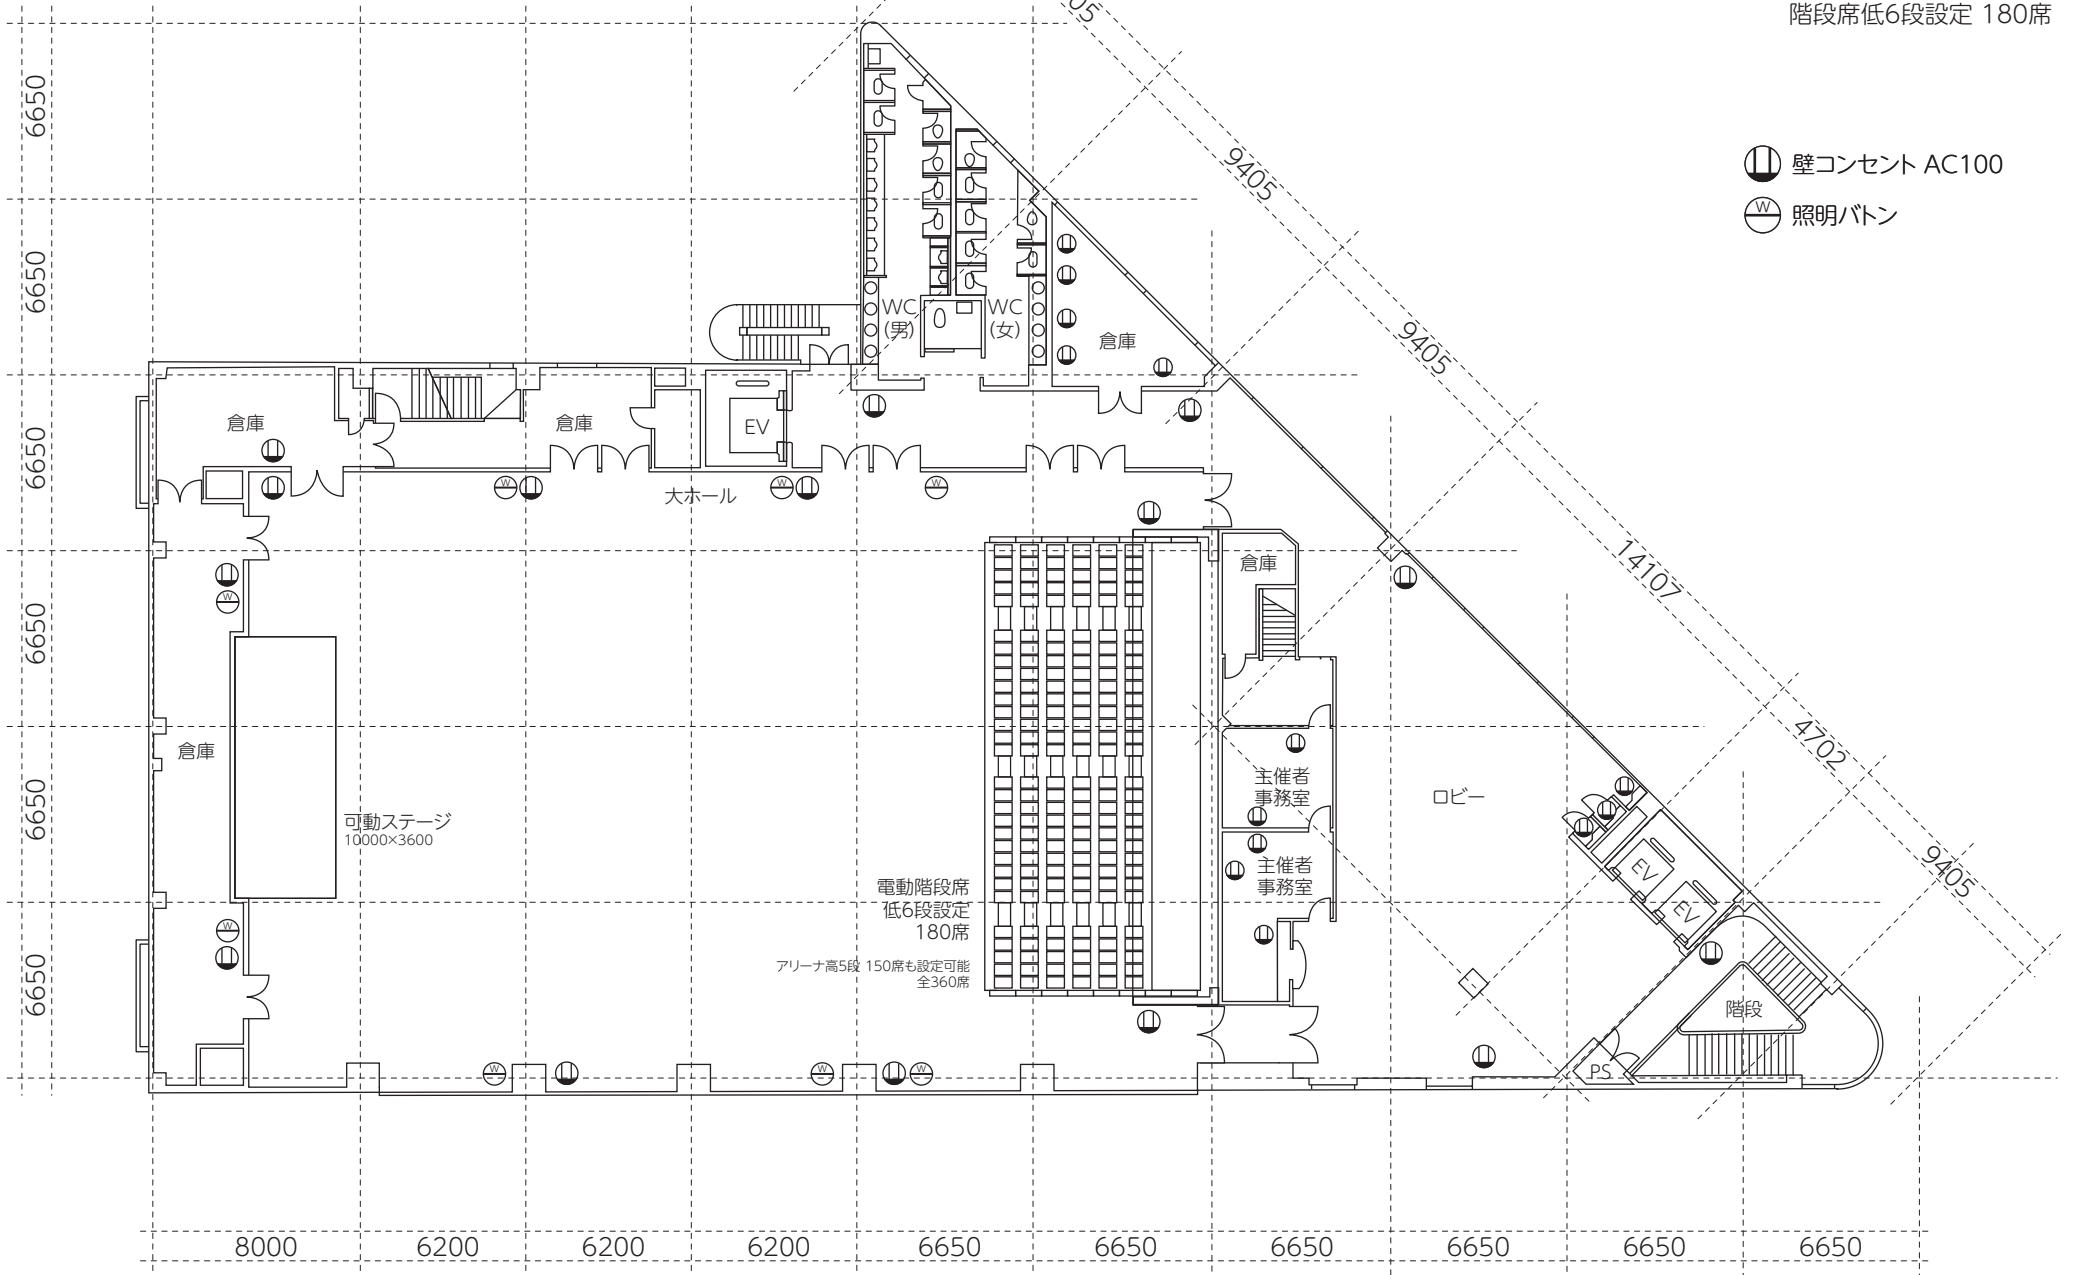

多治見市産業文化センター 5階平面図(単位はmm)

電動階段席収納状態
天吊バトナー覧

- ⊕ 壁コンセント AC100
- ⊗ 照明バトナー

多治見市産業文化センター 5階平面図(単位はmm)

階段席低6段設定 180席

多治見市産業文化センター 5階平面図(単位はmm)

階段席全段使用 360席

- Ⓜ 壁コンセント AC100
- Ⓦ 照明ボタン