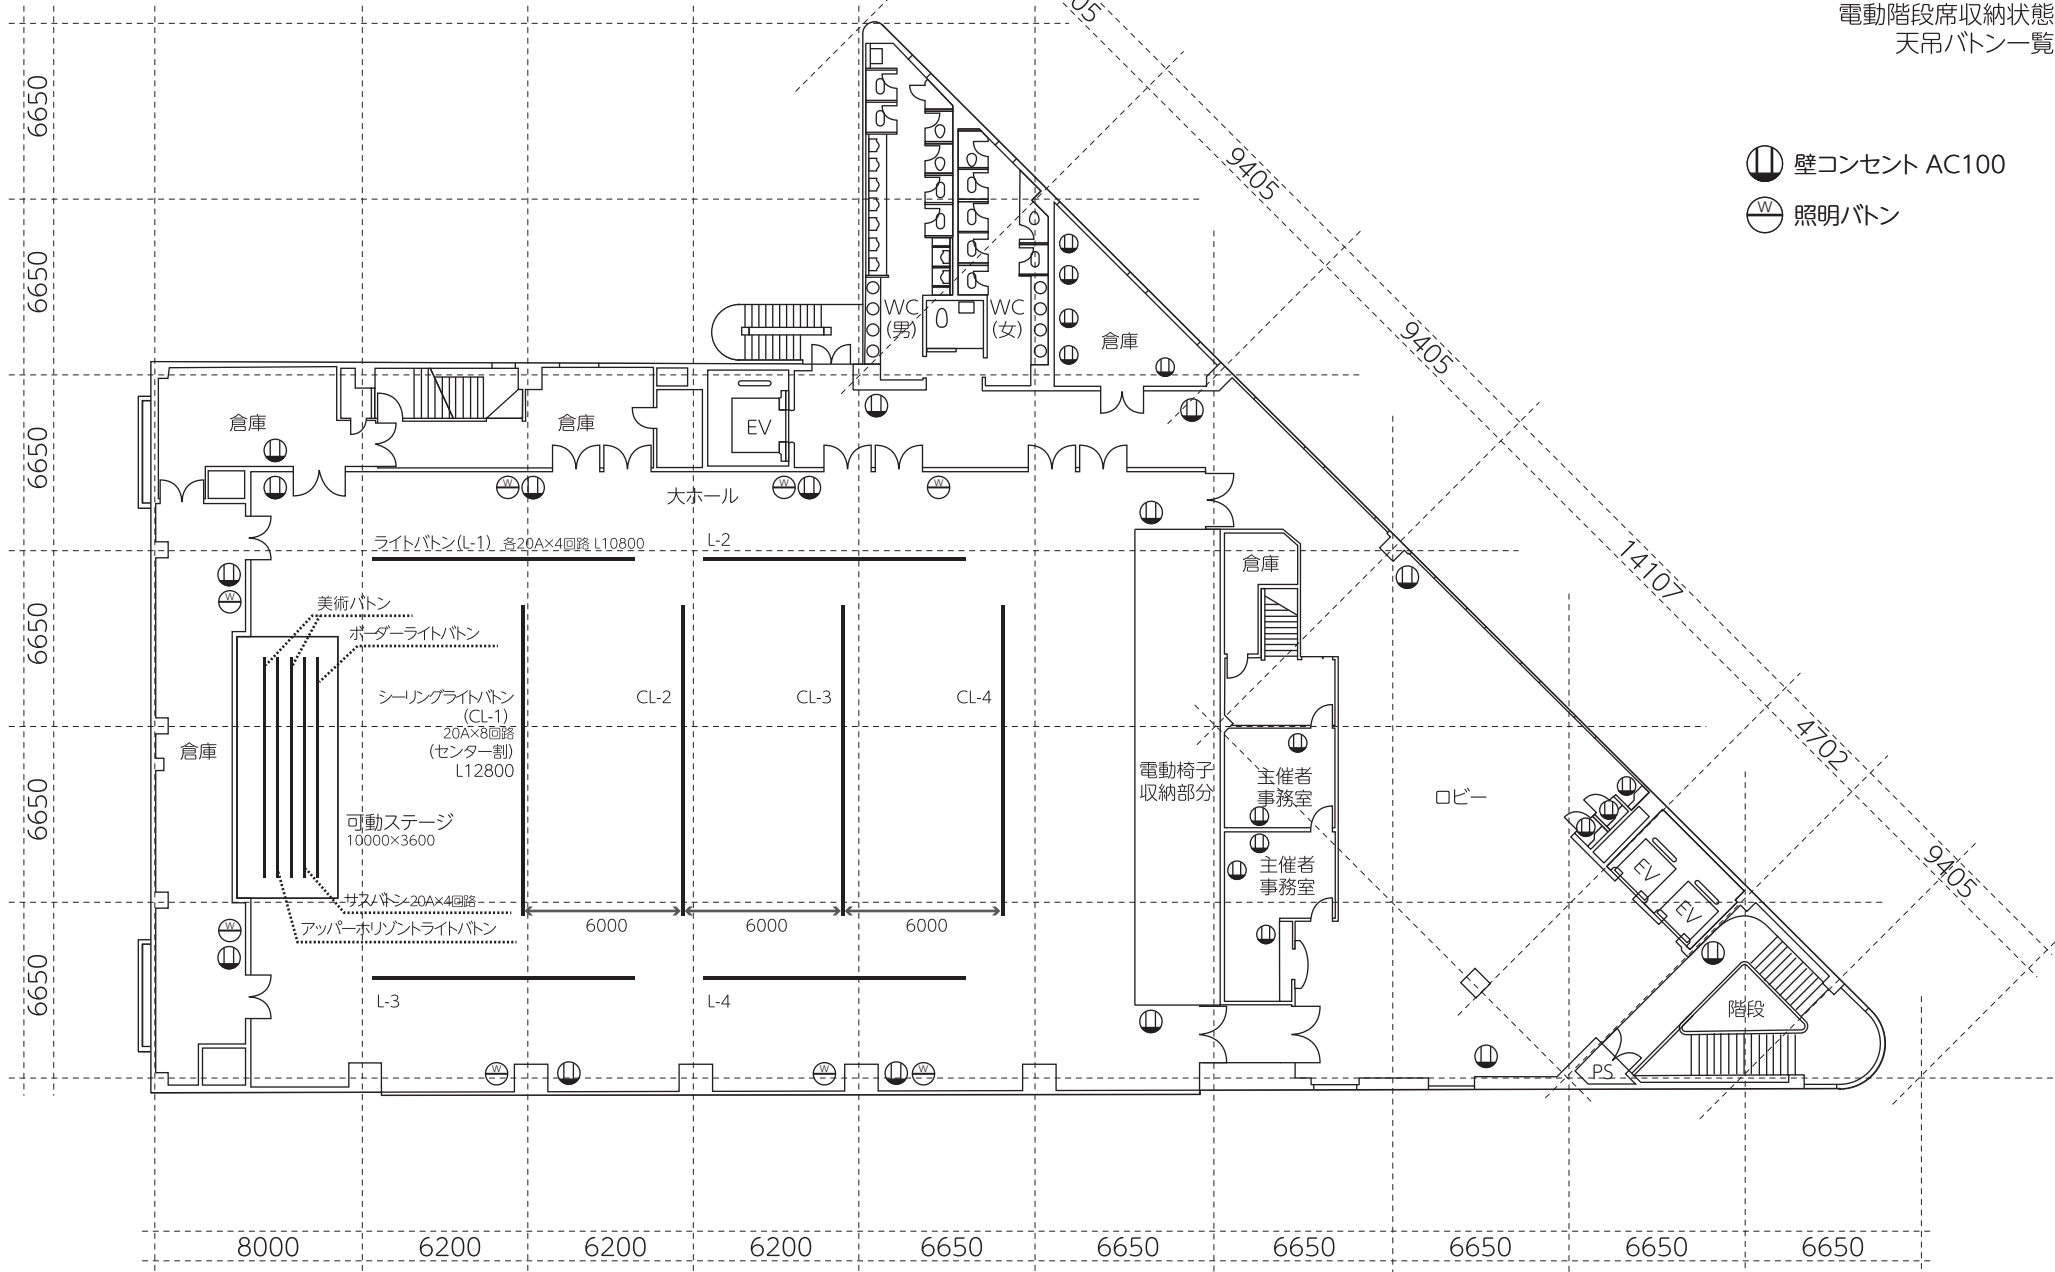

多治見市産業文化センター 5階平面図(単位はmm)

電動階段席収納状態
天吊バトナー覧

- ⊕ 壁コンセント AC100
- ⊗ 照明バトナー

多治見市産業文化センター 5階平面図(単位はmm)

階段席低6段設定 180席

多治見市産業文化センター 5階平面図(単位はmm)

階段席全段使用 360席

- Ⓜ 壁コンセント AC100
- Ⓦ 照明ボタン