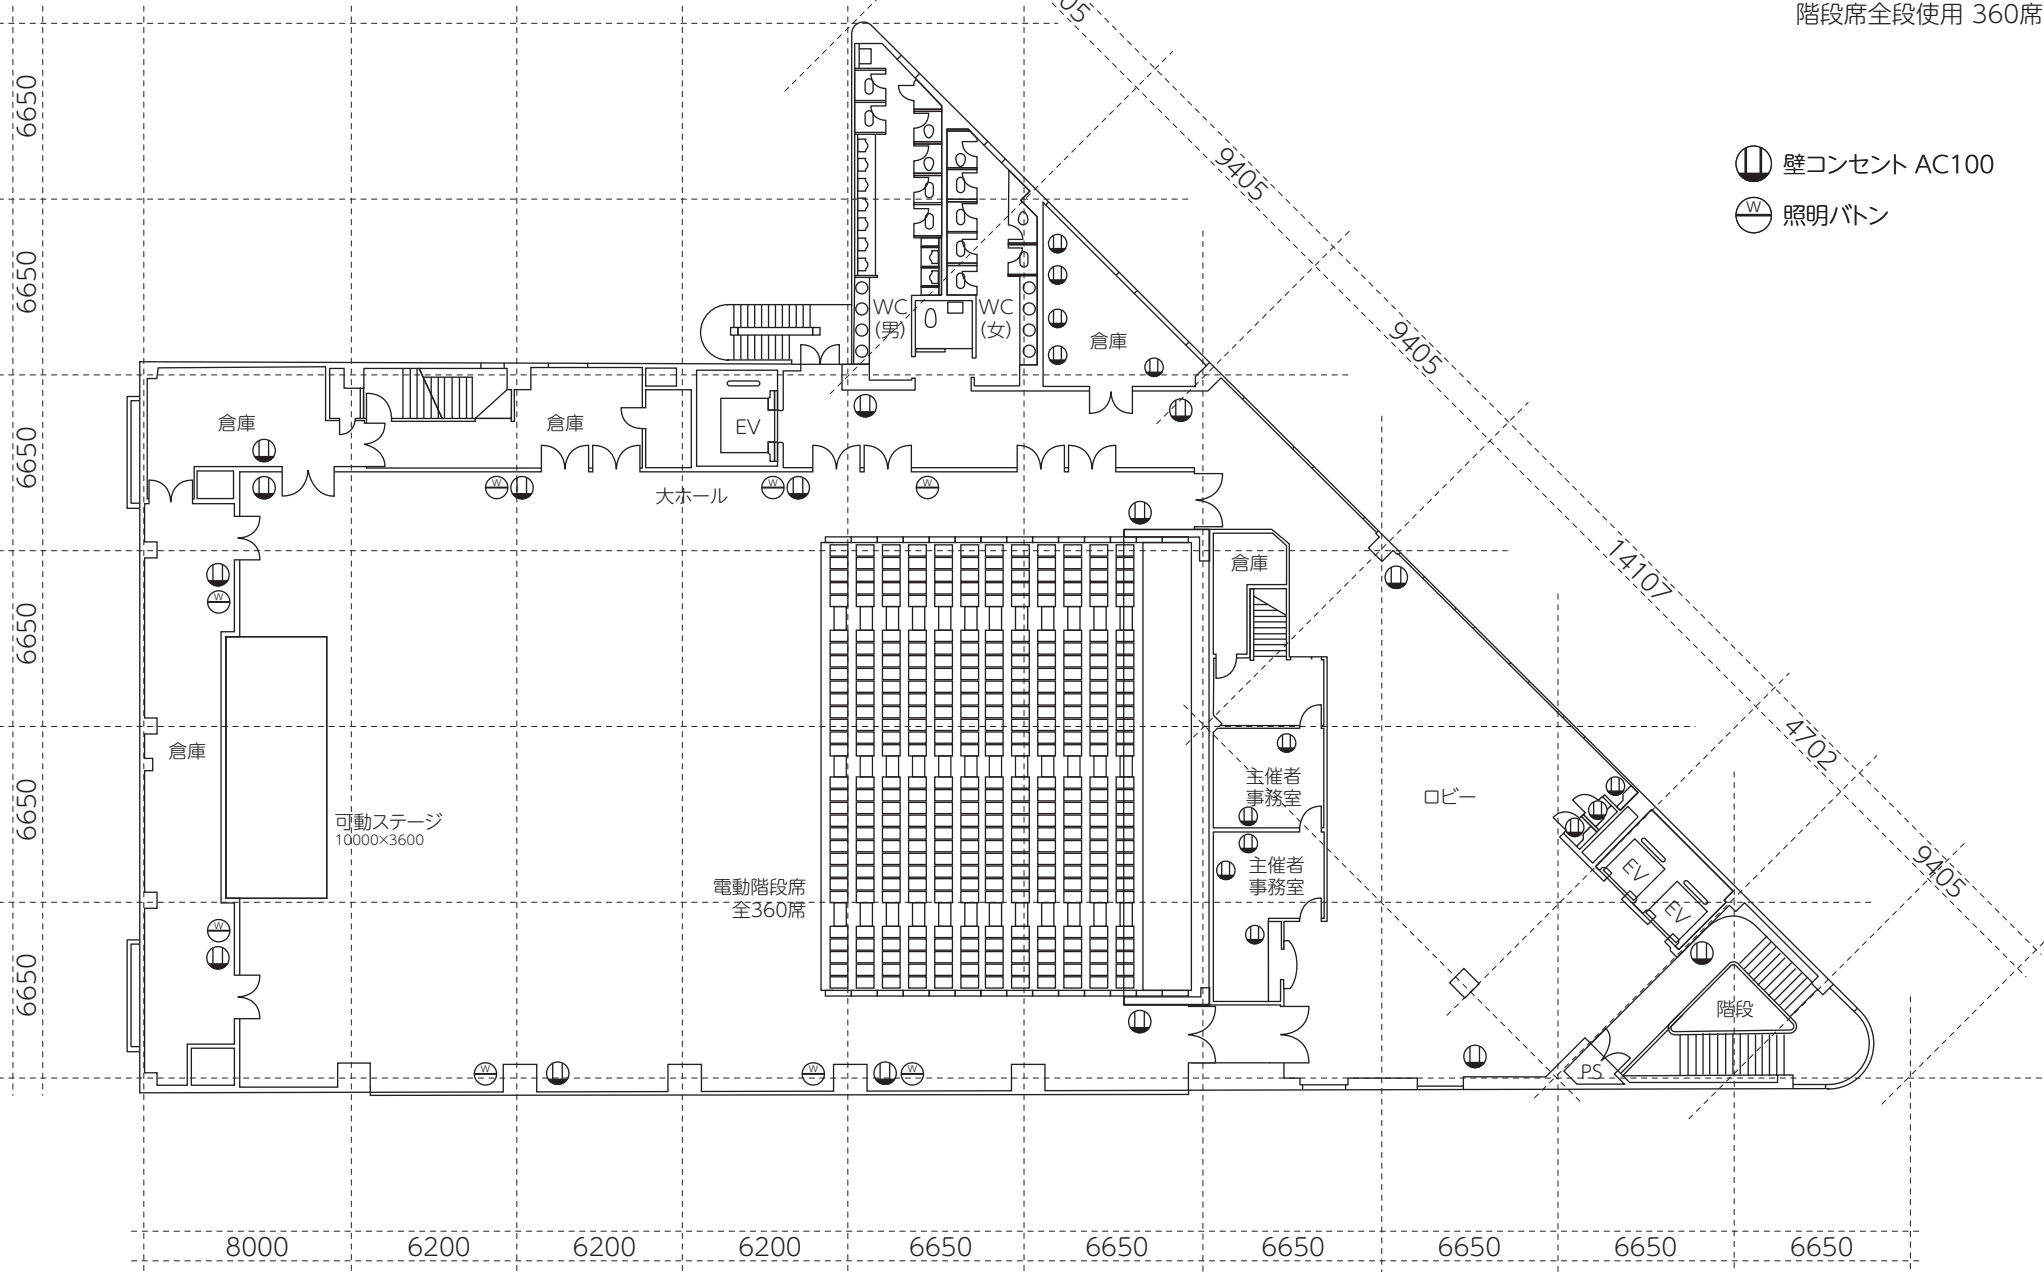

多治見市産業文化センター 5階平面図(単位はmm)

電動階段席収納状態
天吊バトナー覧

- ⊕ 壁コンセント AC100
- ⊗ 照明バトナー

多治見市産業文化センター 5階平面図(単位はmm)

階段席低6段設定 180席

多治見市産業文化センター 5階平面図(単位はmm)

階段席全段使用 360席

- Ⓜ 壁コンセント AC100
- Ⓦ 照明ボタン