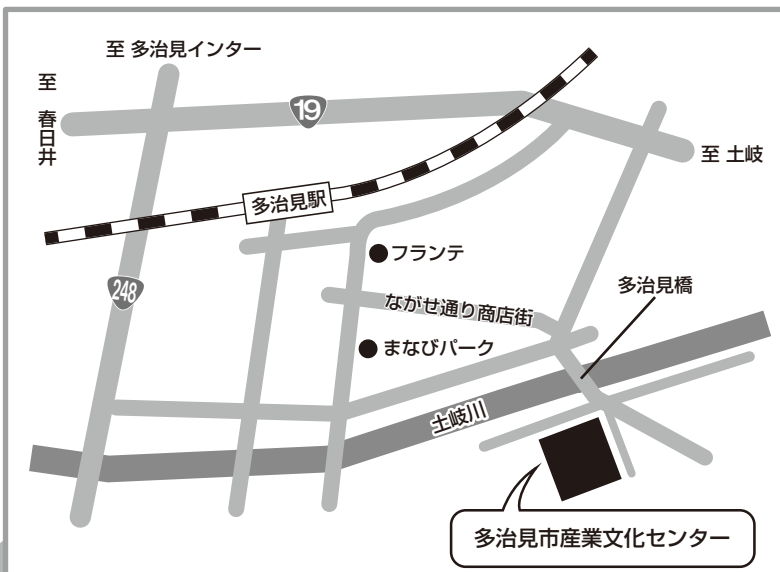

会場アクセス

公共交通機関でお越しの場合 JR 中央線多治見駅下車 市役所本庁方面に徒歩15分

お車でお越しの場合

名古屋方面より 多治見 I.C を出て 248 号線を南進。市民病院前を左折し、つきあたりまで直進、T 字路を右折してください。

土岐方面より 19 号線を [弁天町] で左折、直進してください。

瀬戸方面より 248 号線を多治見南消防署をこえて次の交差点で右折、道なりに直進。

セラリーナ工房