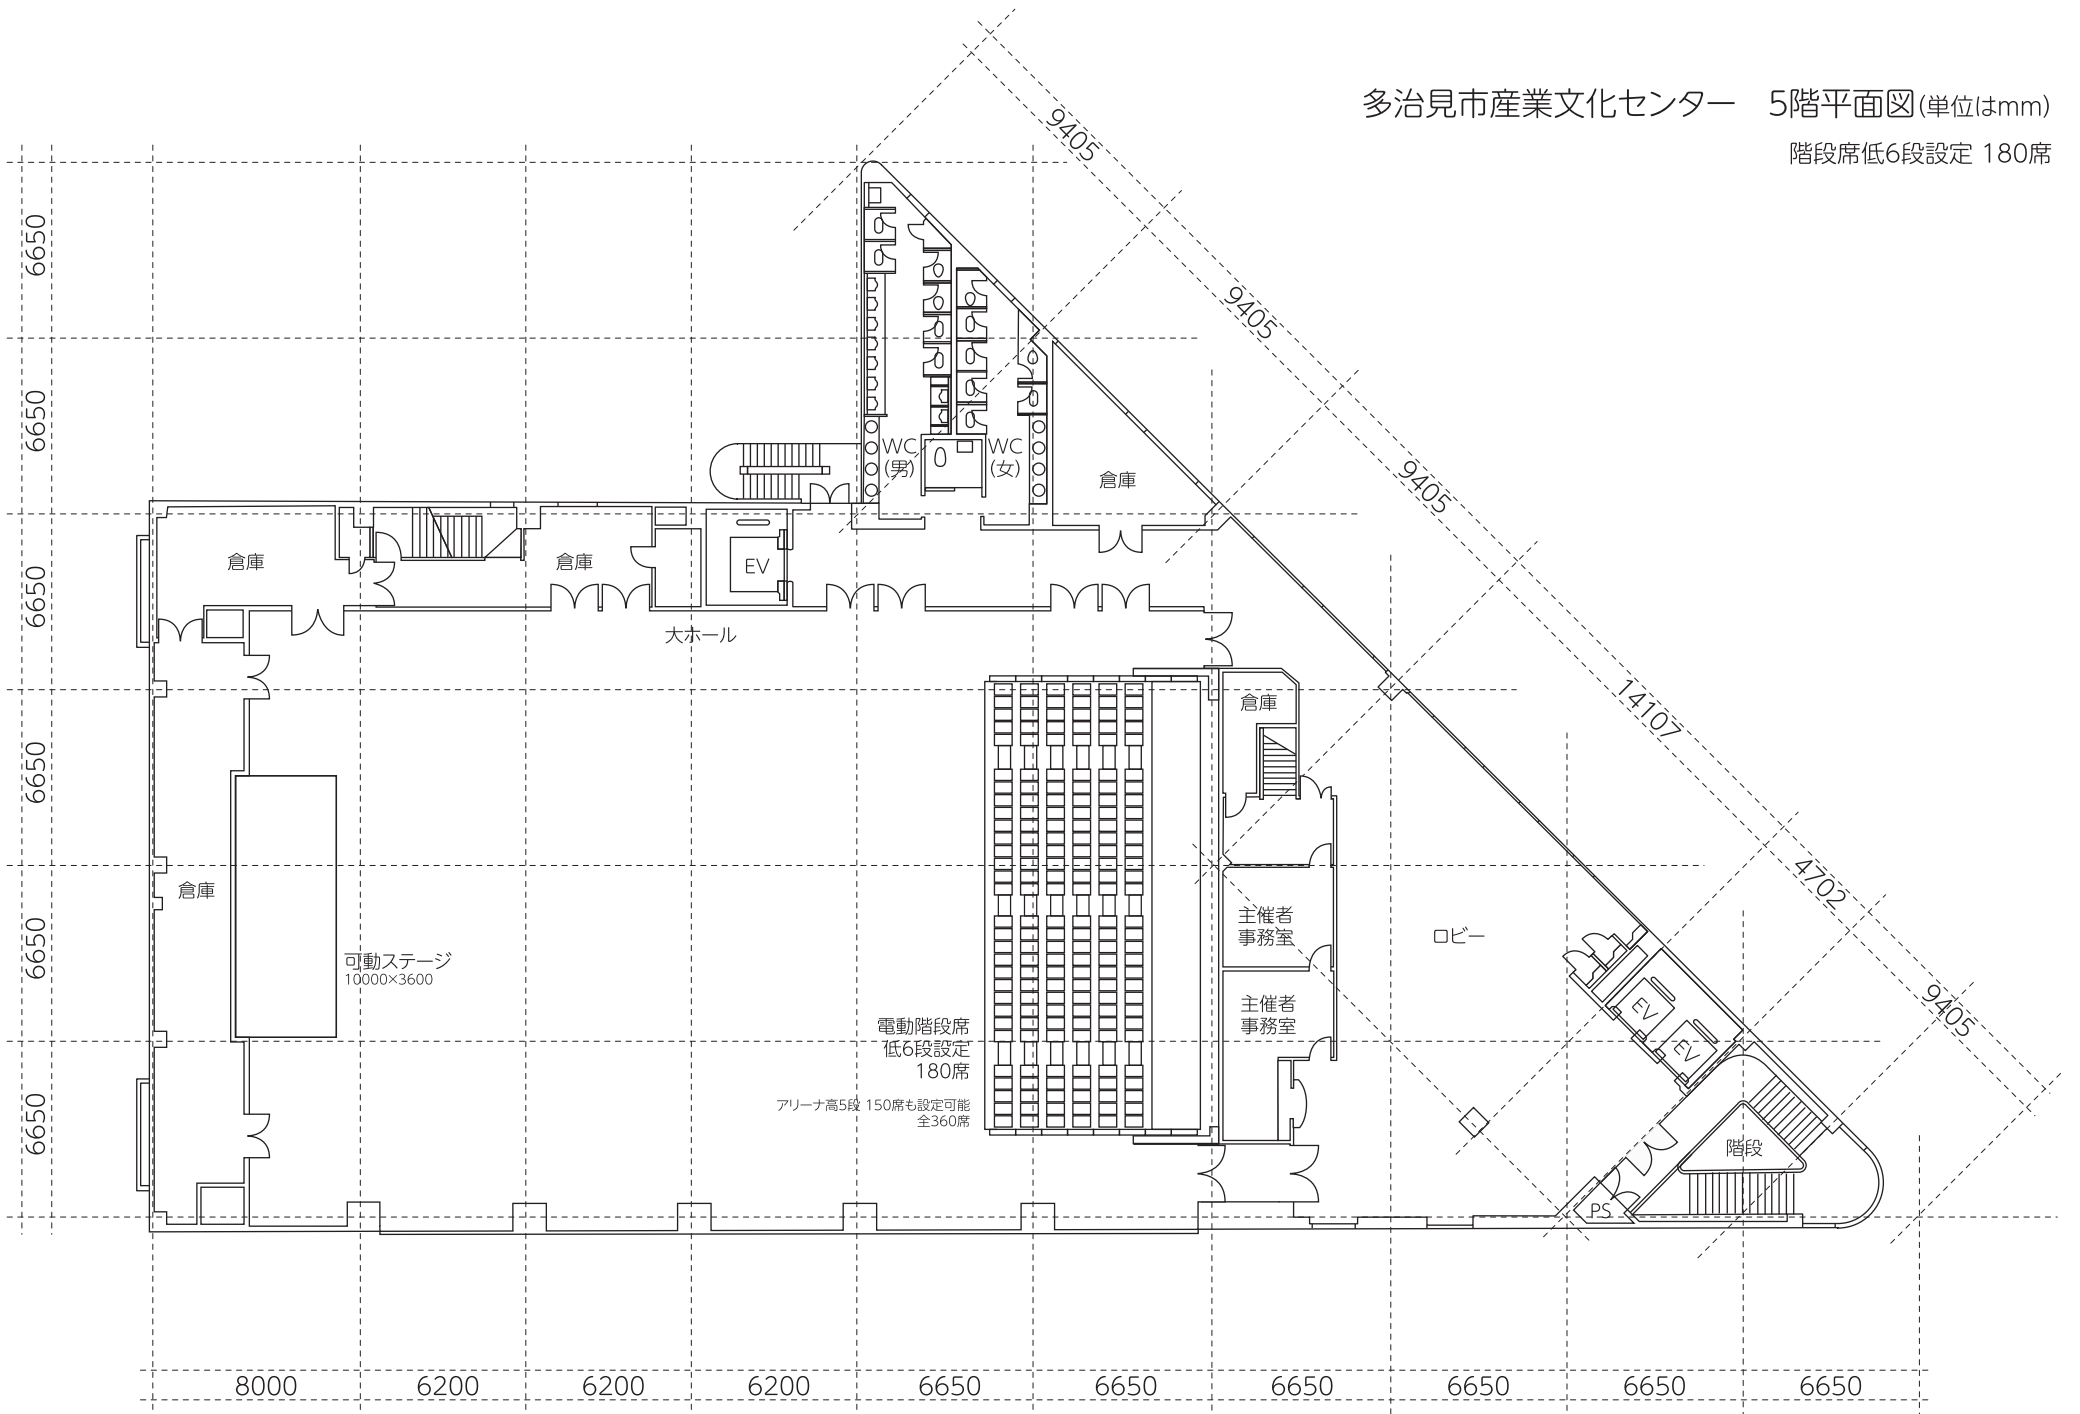

多治見市産業文化センター 5階平面図(単位はmm)

電動階段席収納状態
天吊バトナー覧

多治見市産業文化センター 5階平面図(単位はmm)

階段席低6段設定 180席

多治見市産業文化センター 5階平面図(単位はmm)

階段席全段使用 360席