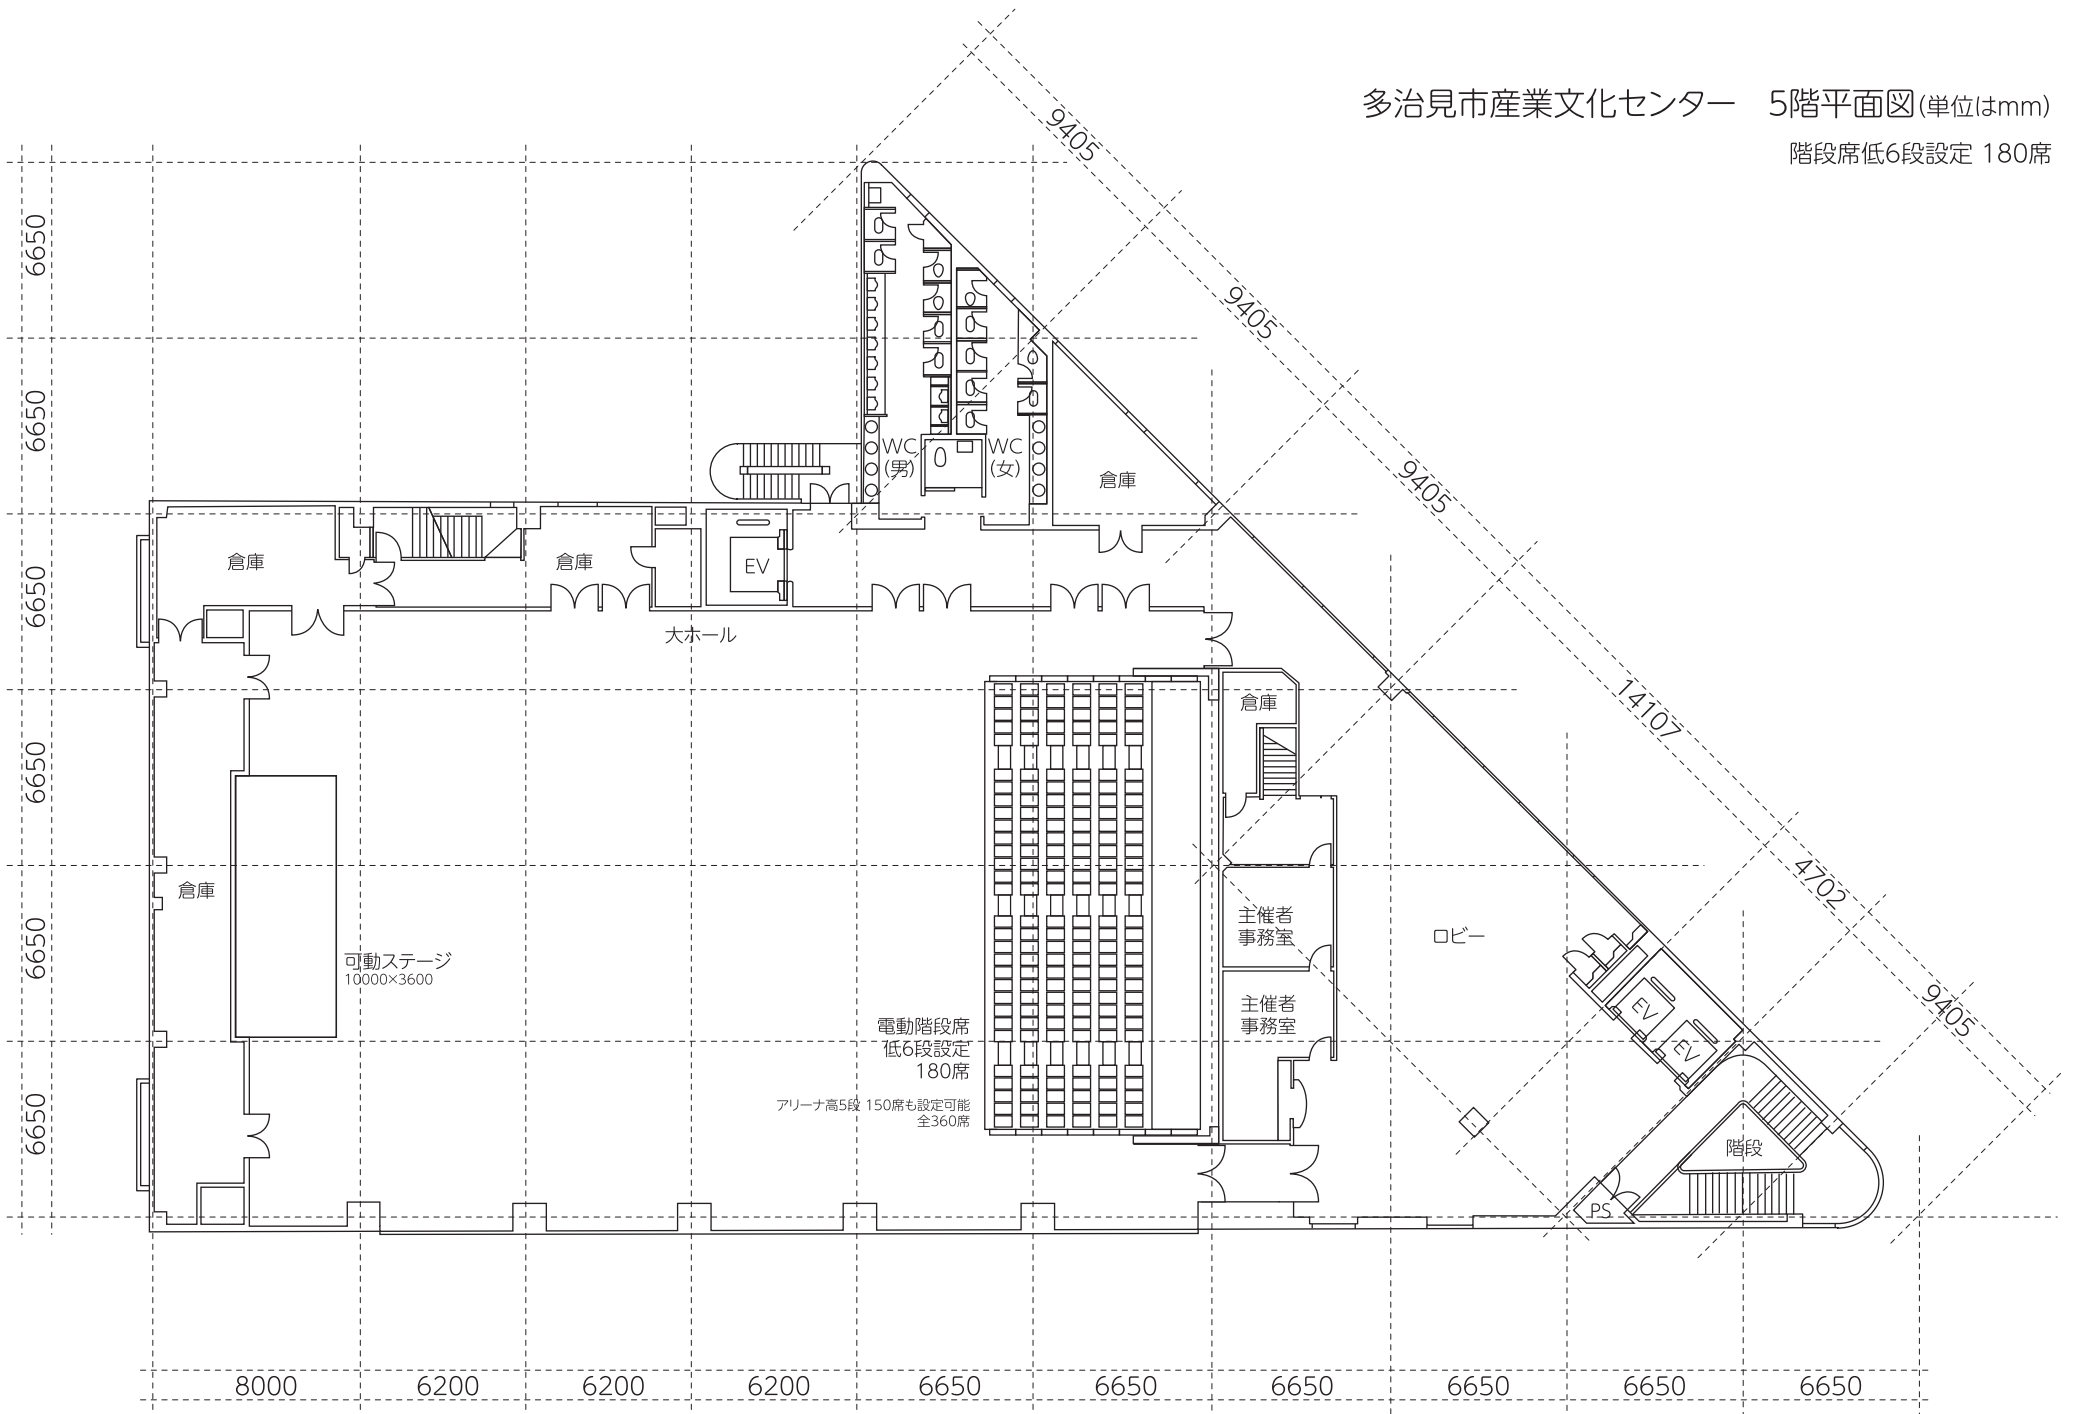

多治見市産業文化センター 5階平面図(単位はmm)

電動階段席収納状態
天吊バトナー覧

多治見市産業文化センター 5階平面図(単位はmm)

階段席低6段設定 180席

多治見市産業文化センター 5階平面図(単位はmm)

階段席全段使用 360席