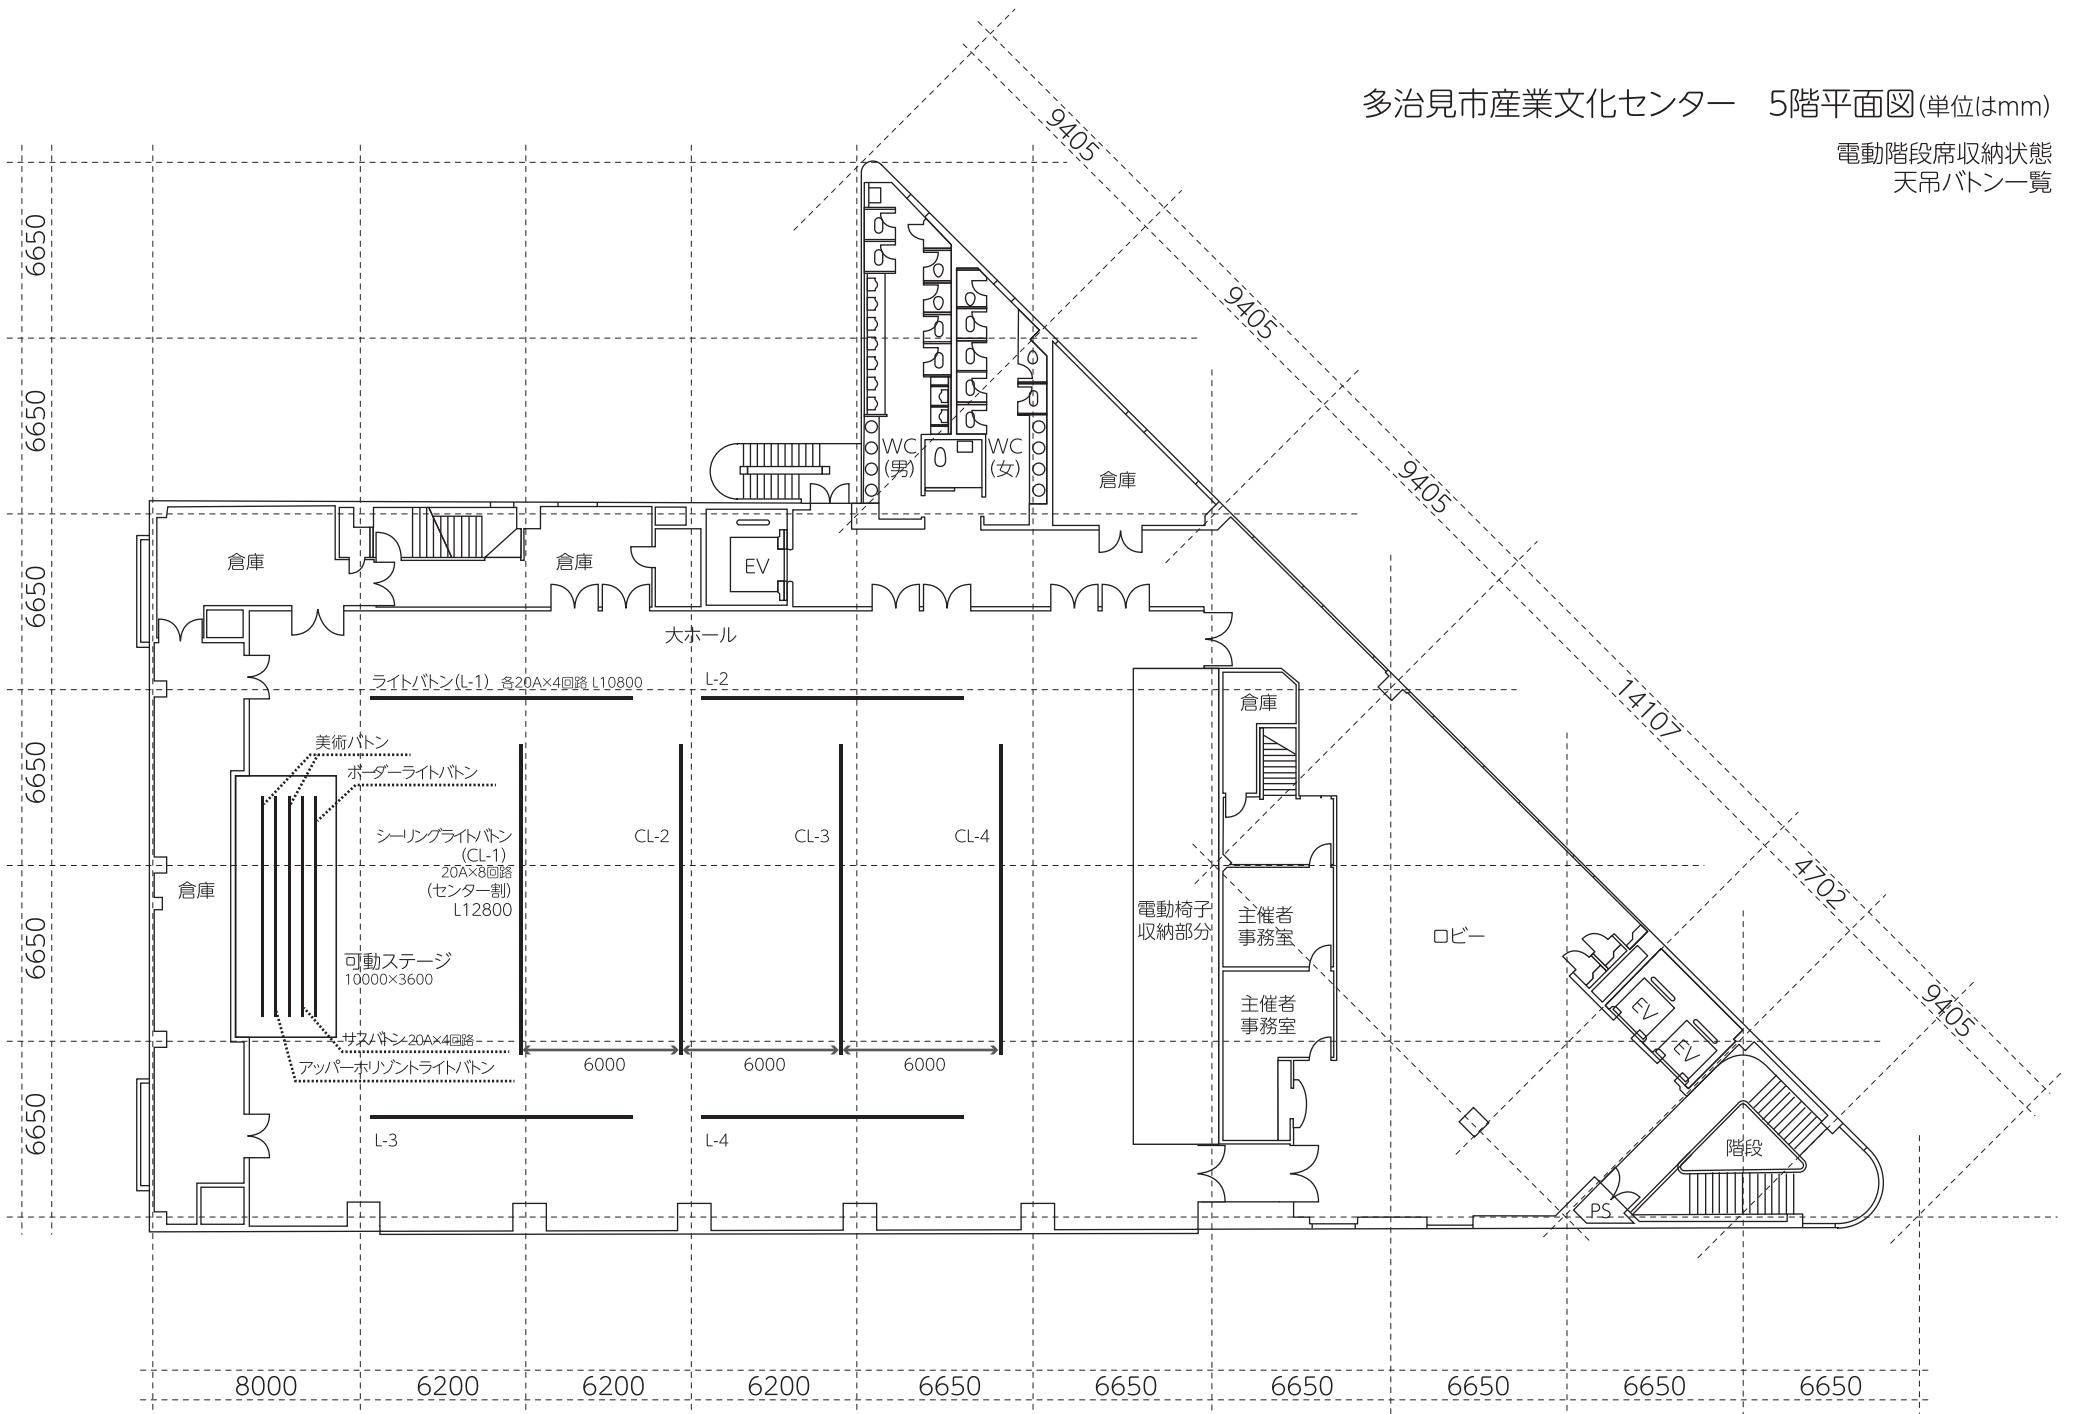

多治見市産業文化センター 5階平面図(単位はmm)

電動階段席収納状態
天吊バトナー覧

多治見市産業文化センター 5階平面図(単位はmm)

階段席低6段設定 180席

多治見市産業文化センター 5階平面図(単位はmm)

階段席全段使用 360席