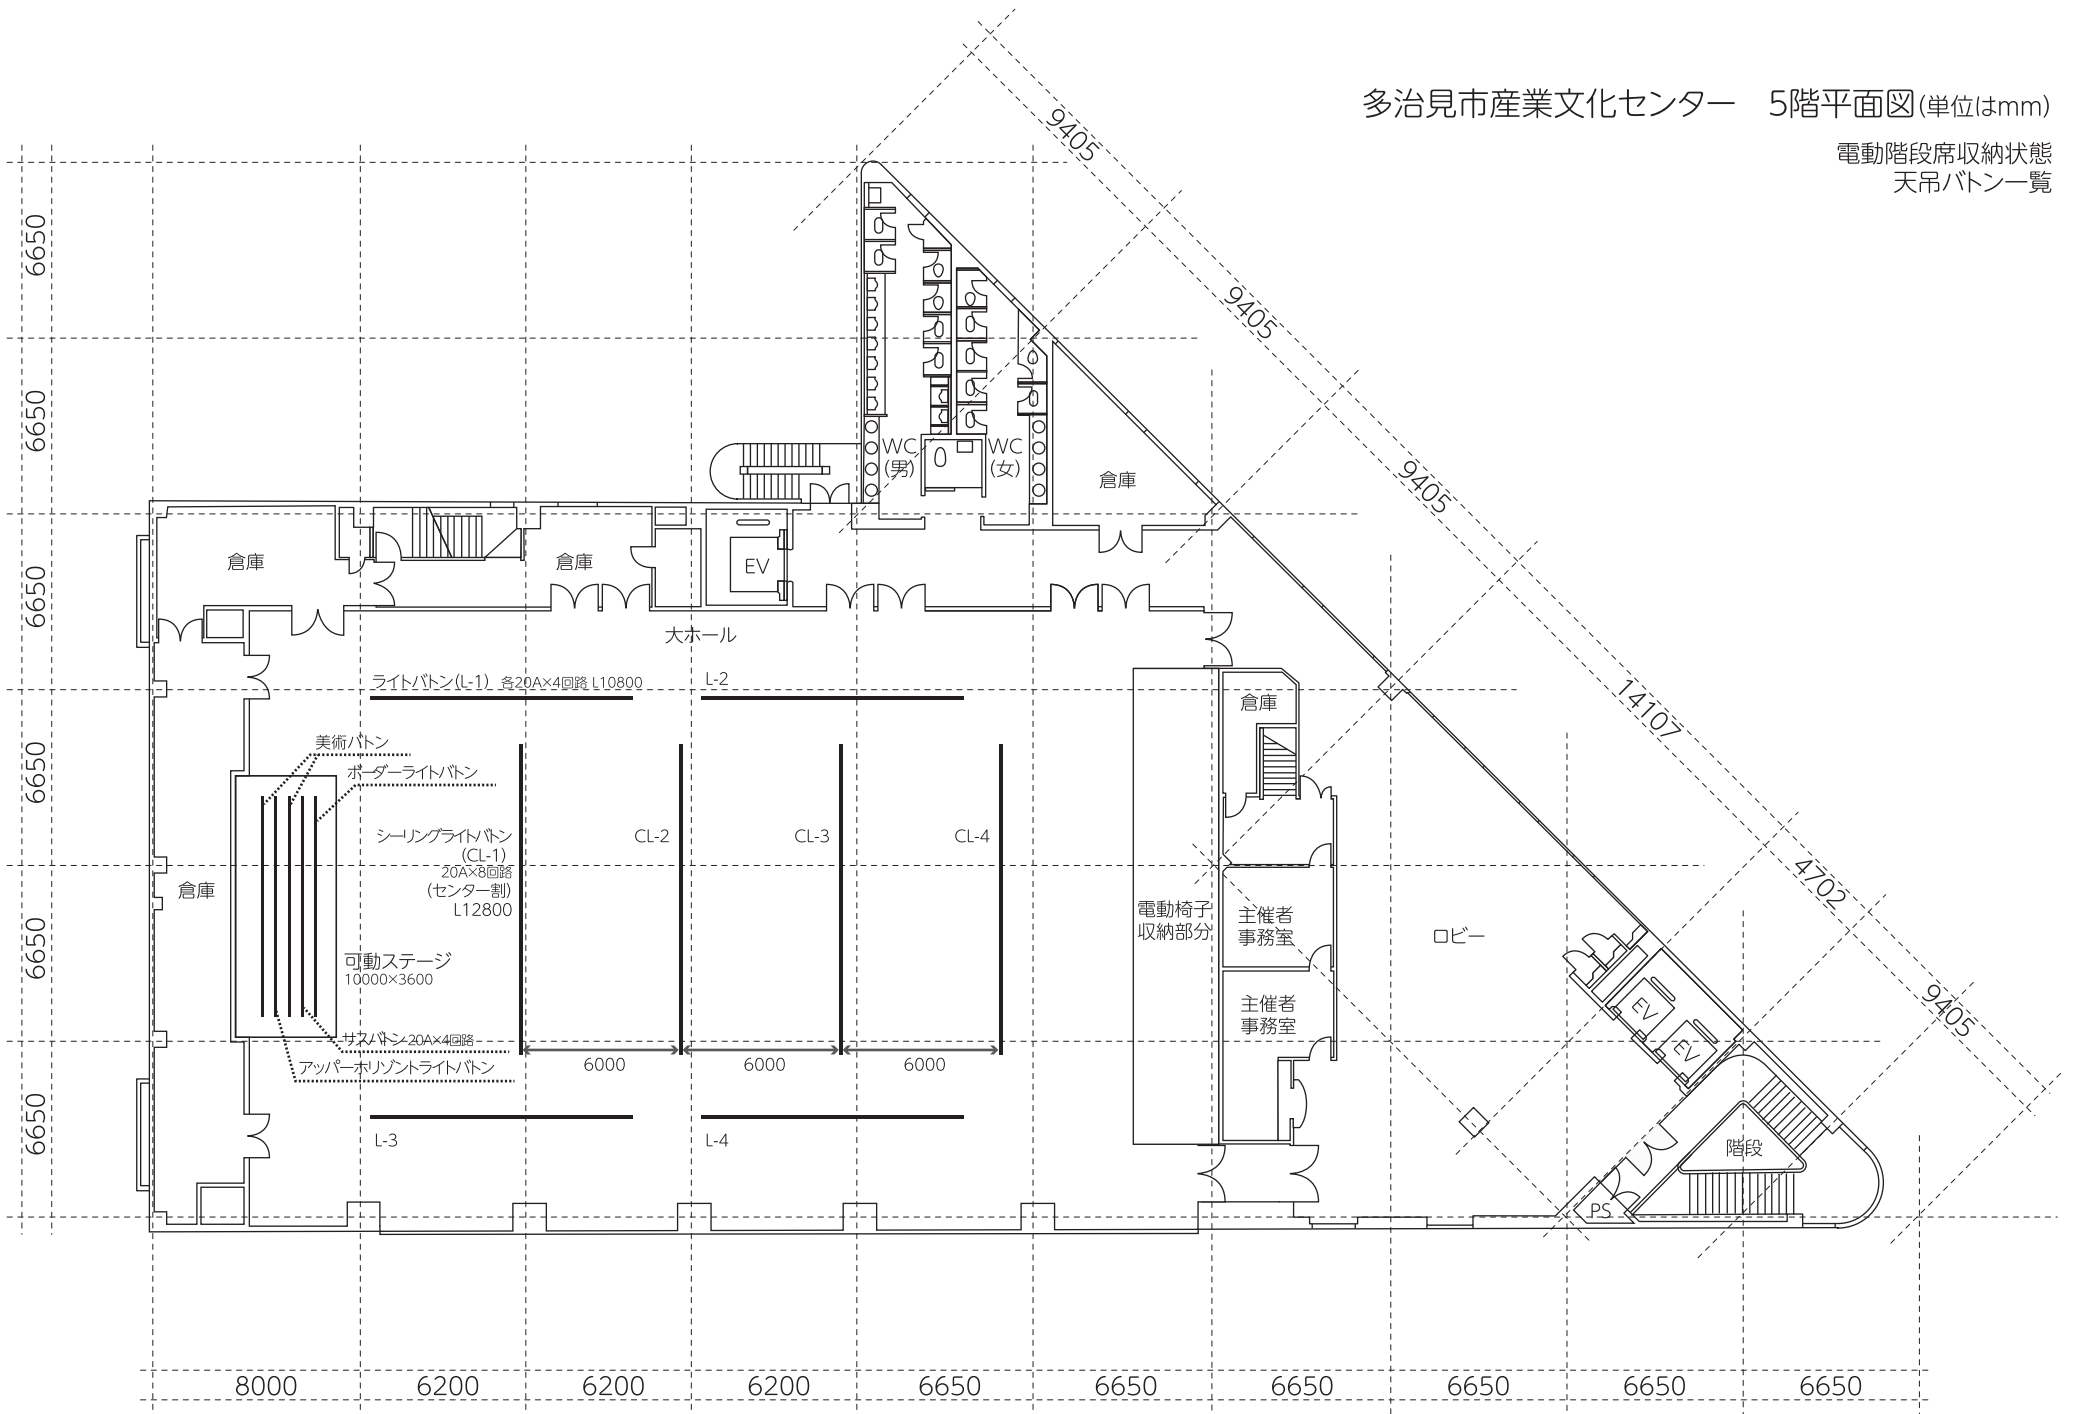

多治見市産業文化センター 5階平面図(単位はmm)

電動階段席収納状態
天吊バトナー覧

多治見市産業文化センター 5階平面図(単位はmm)

階段席低6段設定 180席

多治見市産業文化センター 5階平面図(単位はmm)

階段席全段使用 360席